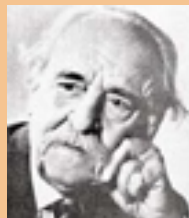

Carlos de la Torre